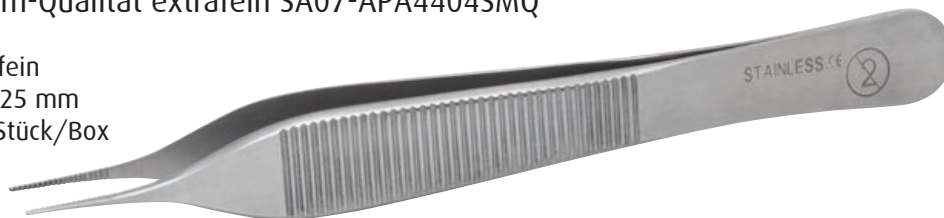

## Pinzette ADSON, chirurgisch

Standard-Qualität fein SA07-APC4400SM  
Premium-Qualität extrafein SA07-APC4400SMQ

gerade, fein  
Länge: 125 mm  
VPE: 20 Stück/Box

## Pinzette ADSON anatomisch

Standard-Qualität fein SA07-APA4404SM  
Premium-Qualität extrafein SA07-APA4404SMQ

gerade, fein  
Länge: 125 mm  
VPE: 20 Stück/Box

## Pinzette MOORFIELD

Standard-Qualität SA07-APA190  
Premium-Qualität SA07-APA190Q

gerade  
stumpf  
Länge: SA07-190 = 100 mm  
Länge: SA07-190-Q = 110 mm  
VPE: 20 Stück/Box

## Fixierpinzette GRAEFE

Standard-Qualität SA07-APF210

ohne Sperre  
Länge: 105 mm  
VPE: 20 Stück/Box