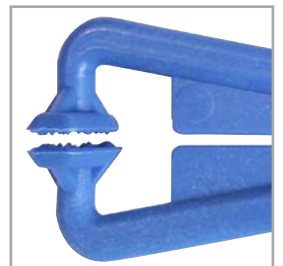

SA07-AKK8454B

blau
mit Sperre
Länge: 90 mm
VPE: 20 Stück/Box

Kocher-/ PEAN-Klemme

SA07-AKK8348B

blau
mit Sperre
Länge: 130 mm
VPE: 20 Stück/Box

Kocher-/PEAN-Klemme

SA07-AKK8349B

blau
verstärkter Griffbereich
mit Sperre
Länge: 140 mm
VPE: 20 Stück/Box

Universalklemme-Scherenform

SA07-AKK8351B

blau
mit Sperre
Länge: 120 mm
VPE: 20 Stück/Box

Universalklemme KIELER Modell

SA07-AKK8650B

blau
mit Sperre
Länge: 130 mm
VPE: 20 Stück/Box

Schlauch-/ Dialyseklemme

SA07-AKK8560B (108 mm)

SA07-AKK8558B (120 mm)

blau
mit Sperre
in zwei Größen
VPE: 20 Stück/Box