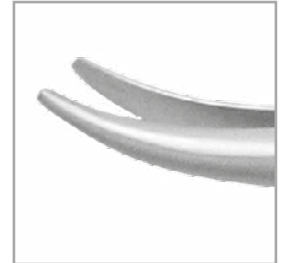

## Nadelhalter CASTROVIEJO, ohne Sperre, Premium

**SA07-ANH867Q Premium-Qualität**

6 mm feiner Anfasser  
Griffbereich mit  
Rifflung flach  
gebogen  
Länge: 120 mm  
VPE: 20 Stück/Box

## Nadelhalter BARRAQUER, mit Sperre

**001-023-1172**

8 mm feiner Anfasser  
gebogen  
Länge: 120 mm  
VPE: 25 Stück/Box

## Nadelhalter CASTROVIEJO, mit Sperre

### SA07-ANH865

6 mm feiner Anfasser  
Flachgriff mit Riffelung  
mit Haltesperre  
gebogen, lang  
Länge: 145 mm  
VPE: 20 Stück/Box