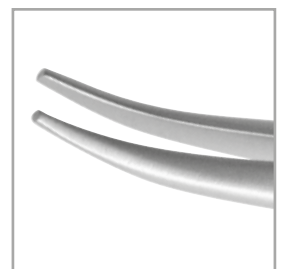

## Nadelhalter JACOBI, ohne Sperre

**001-023-1173**

7 mm feiner Anfasser  
gebogen  
Länge: 115 mm  
VPE: 25 Stück/Box

## Nadelhalter CASTROVIEJO, ohne Sperre

**SA07-ANH867**

6 mm feiner Anfasser  
Griffbereich mit  
Rifflung flach  
gebogen  
Länge: 145 mm  
VPE: 20 Stück/Box

## Nadelhalter CASTROVIEJO, ohne Sperre, Premium

**SA07-ANH867Q Premium-Qualität**

6 mm feiner Anfasser  
Griffbereich mit  
Rifflung flach  
gebogen  
Länge: 120 mm  
VPE: 20 Stück/Box

## Nadelhalter BARRAQUER, mit Sperre

**001-023-1172**

8 mm feiner Anfasser  
gebogen  
Länge: 120 mm  
VPE: 25 Stück/Box