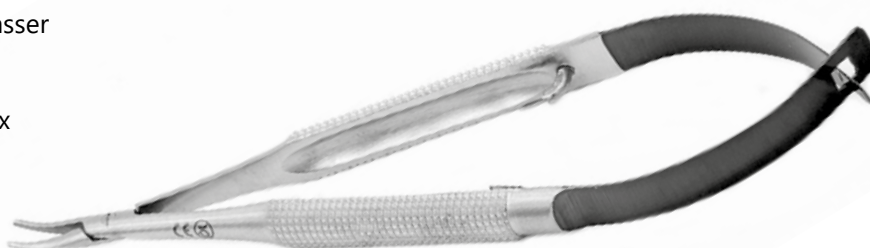

## Nadelhalter CASTROVIEJO, ohne Sperre, Premium

**SA07-ANH867Q Premium-Qualität**

6 mm feiner Anfasser  
Griffbereich mit  
Rifflung flach  
gebogen  
Länge: 120 mm  
VPE: 20 Stück/Box

## Nadelhalter BARRAQUER, mit Sperre

**001-023-1172**

8 mm feiner Anfasser  
gebogen  
Länge: 120 mm  
VPE: 25 Stück/Box