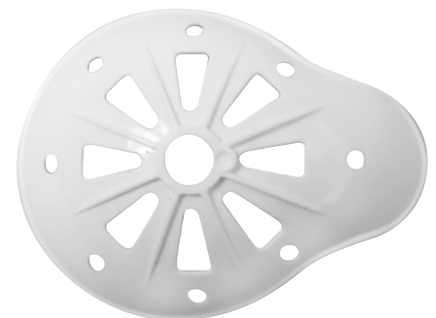

Augenschutzschale segmentiert

SA07-AAS605

Kunststoff, verstärkt, weiss
76 x 57 mm
VPE: 20 Stück/Box